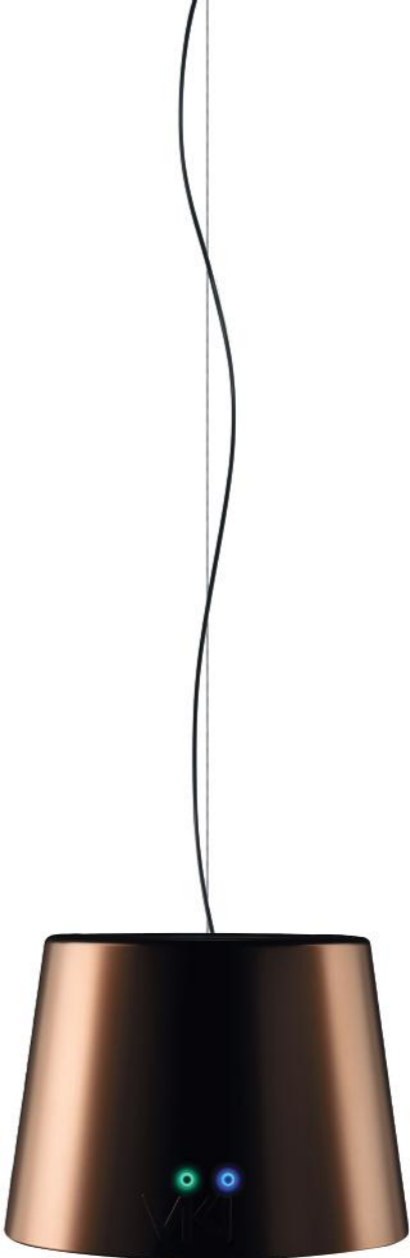

viki

PRESENTAZIONE

Viki Lamp

VIKI LAMP

“VikiLamp, the future of social life”

VikiLamp unisce sanificazione e illuminazione in un unico oggetto.

Il sistema VIKI garantisce una profonda disinfezione dell'aria in qualsiasi tipologia di ambiente chiuso.

VikiLamp non sviluppa calore, non richiede l'utilizzo di liquidi o prodotti chimici, ma garantisce una sanificazione in tempi brevi.

Disponibile in versione spina 220v o ricaricabile ed a sospensione.

DESIGN

VIKI LAMP

Il design è studiato per conciliare l'alta tecnologia con la funzionalità, la fluidità delle linee e il minimalismo.

- Materiali e finiture di alta qualità.
- Assenza di cavi.
- Estrema facilità di utilizzo.
- Filtro facilmente rimovibile per la pulizia.
- Diffusione del fascio d'aria a 360°.
- 100% Made In Italy.

DESIGN

MODELLI

PRESA DIRETTA

RICARICABILE

SOSPENSIONE

CONTATTI

CONTATTACI

SEDE LEGALE